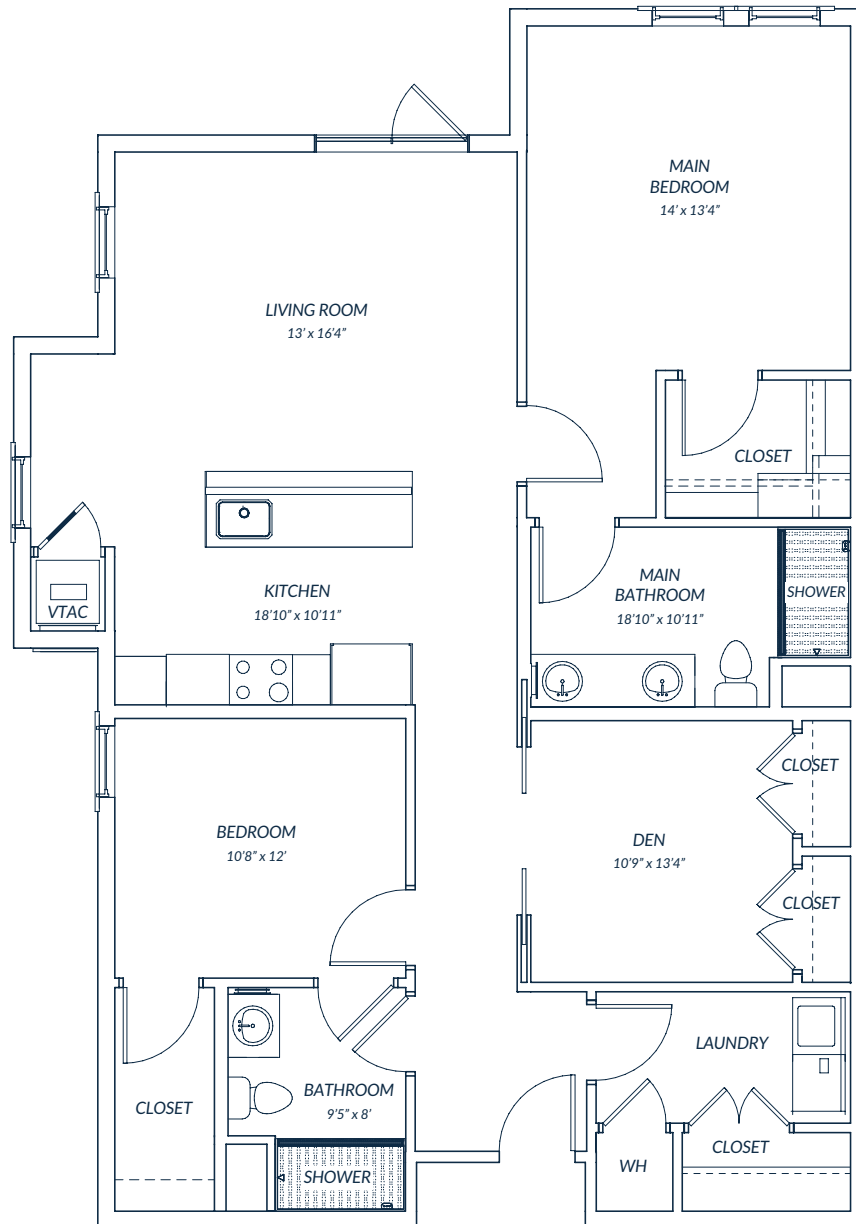

THE TAYLOR

MOD 1 2 bedrooms · 2 baths · den · 1,307 square feet

APARTMENTS:

13 · 23 · 25 · 337 · 11 · 61 · 63 · 73 · 75 · 11 · 113 · 123 · 125 · 135 · 137
143 · 144 · 145 · 146 · 211 · 213 · 223 · 225 · 235 · 237 · 243 · 244
245 · 246 · 335 · 343 · 344 · 345 · 346 · 435 · 437 · 443 · 444 · 445 · 446