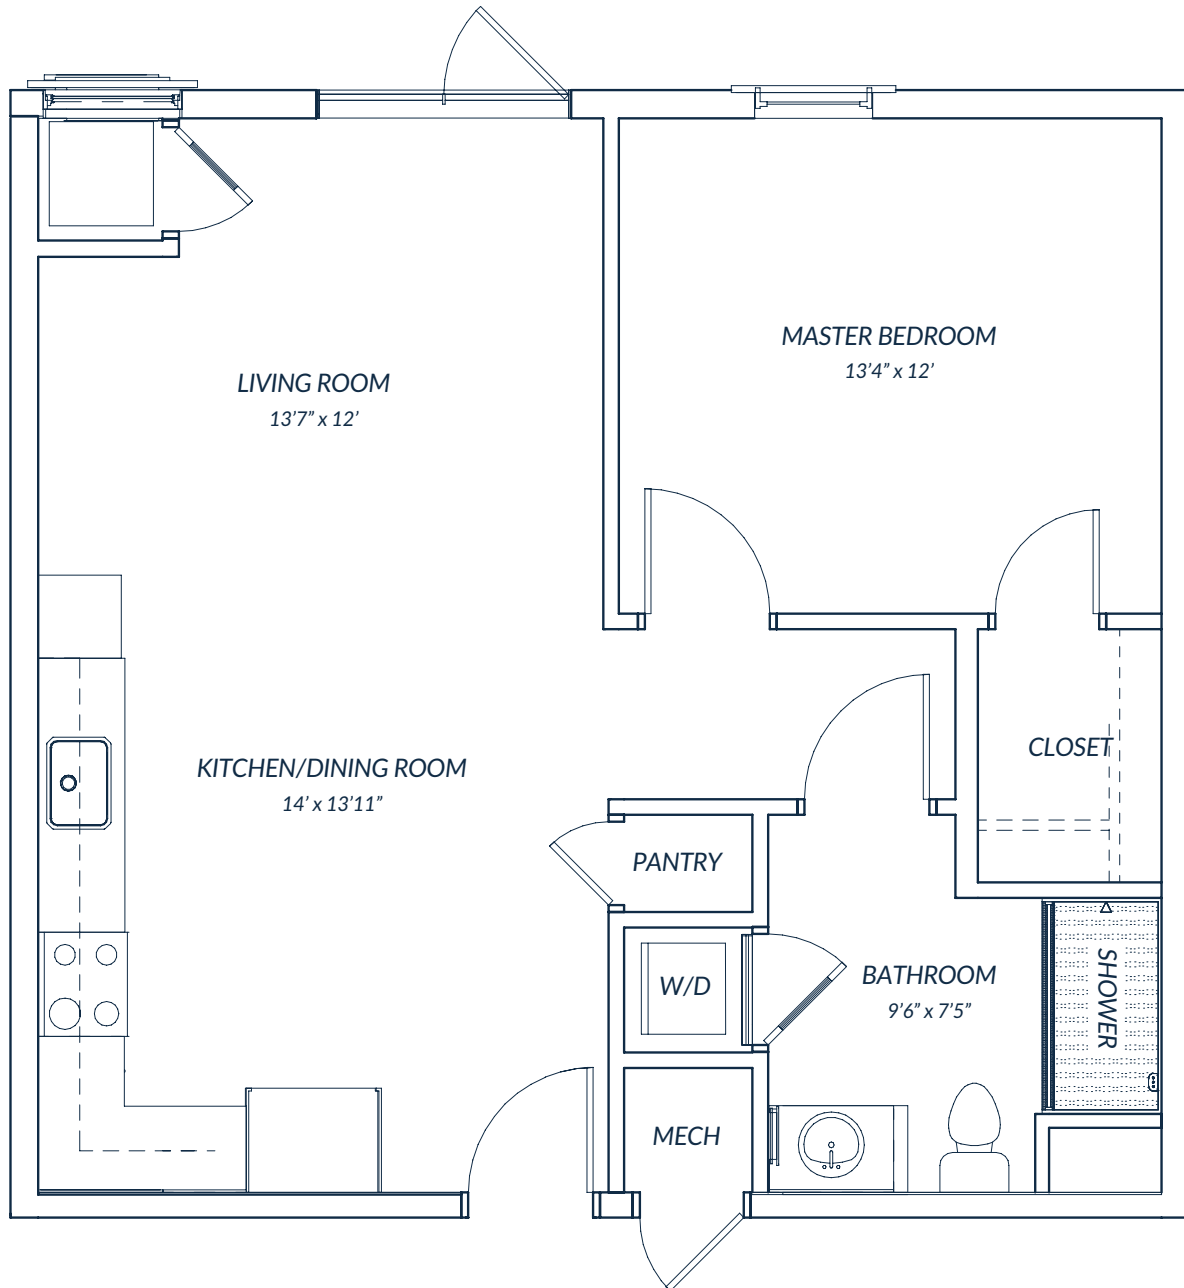

THE ADAMS

1 bedroom · 1 bath · 696 square feet

APARTMENTS:

254 · 354 · 454