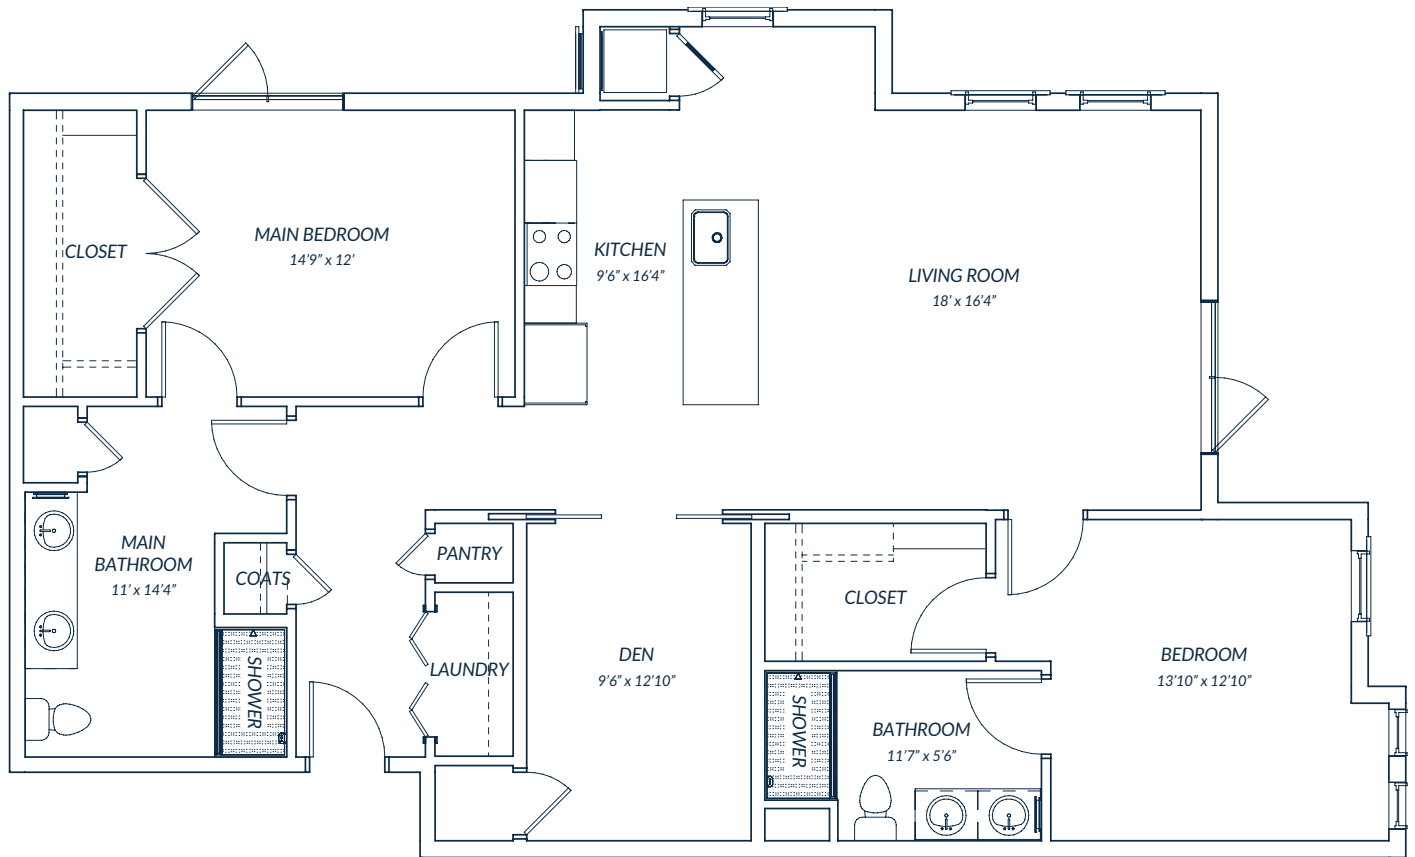

Floor plans pictured are a representation. Actual floor plans may vary slightly.

THE HARRISON

1 bedroom · 2 baths · den · 958 square feet

APARTMENTS:

9 · 15 · 21 · 27 · 59 · 65 · 71 · 77 · 109 · 115 · 121
127 · 133* · 209 · 215 · 221 · 227 · 233 · 248.1 · 333 · 433

Floor plans pictured are a representation. Actual floor plans may vary slightly.

THE JORDAN

1 bedroom · 1.5 baths · 1,085 square feet

APARTMENTS:

160 · 165.1 · 260 · 265 · 360 · 365.1 · 460 · 465

THE PAGE

2 bedrooms · 2 baths · 1,209 square feet

APARTMENTS:

7 · 8 · 18 · 20 · 30 · 57 · 58.1 · 68 · 70 · 107 · 108.1 · 118 · 120
130 · 132 · 207 · 208.1 · 218 · 220 · 230 · 232 · 330 · 332 · 430 · 432

THE SETZER

2 bedrooms · 2 baths · 1,224 square feet

APARTMENTS:

3 · 4 · 5 · 6* · 53 · 54 · 55 · 56 · 103 · 104 · 105
106 · 141* · 203 · 204 · 205 · 206 · 241 · 341 · 441

THE TAYLOR

2 bedrooms · 2 baths · den · 1,443 square feet

APARTMENTS:

1 · 2* · 17 · 19* · 51 · 52 · 67 · 69 · 101
102 · 117 · 119 · 201 · 202 · 217 · 219