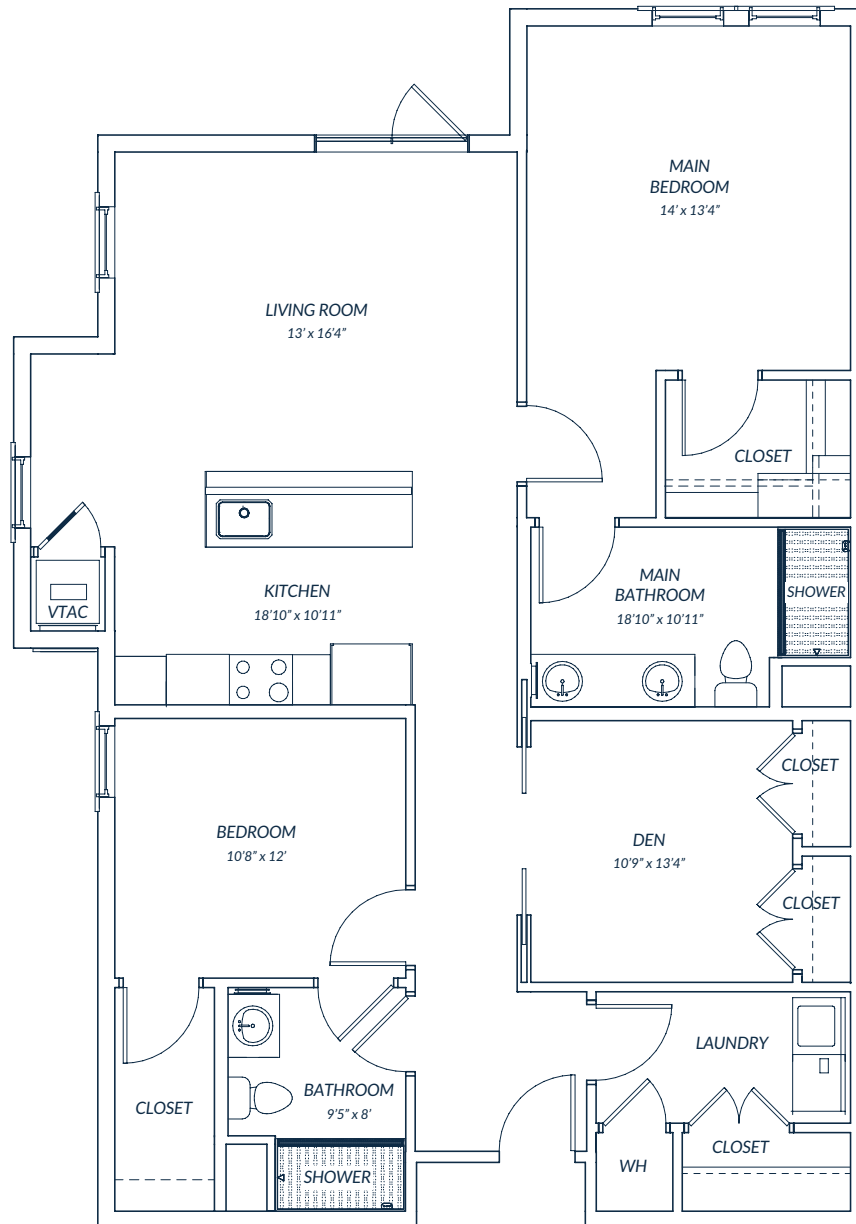

Floor plans pictured are a representation. Actual floor plans may vary slightly.

THE HARRISON

1 bedroom · 2 baths · den · 958 square feet

APARTMENTS:

9 · 15 · 21 · 27 · 59 · 65 · 71 · 77 · 109 · 115 · 121
127 · 133* · 209 · 215 · 221 · 227 · 233 · 248.1 · 333 · 433

Floor plans pictured are a representation. Actual floor plans may vary slightly.

THE JORDAN

1 bedroom · 1.5 baths · 1,085 square feet

APARTMENTS:

160 · 165.1 · 260 · 265 · 360 · 365.1 · 460 · 465

THE PAGE

2 bedrooms · 2 baths · 1,209 square feet

APARTMENTS:

3 · 4 · 5 · 6* · 53 · 54 · 55 · 56 · 103 · 104 · 105
106 · 141* · 203 · 204 · 205 · 206 · 241 · 341 · 441

THE TAYLOR

2 bedrooms · 2 baths · den · 1,443 square feet

APARTMENTS:

1 · 2* · 17 · 19* · 51 · 52 · 67 · 69 · 101
102 · 117 · 119 · 201 · 202 · 217 · 219

THE TAYLOR

MOD 1 2 bedrooms · 2 baths · den · 1,307 square feet

APARTMENTS:

13 · 23 · 25 · 337 · 11 · 61 · 63 · 73 · 75 · 11 · 113 · 123 · 125 · 135 · 137
143 · 144 · 145 · 146 · 211 · 213 · 223 · 225 · 235 · 237 · 243 · 244
245 · 246 · 335 · 343 · 344 · 345 · 346 · 435 · 437 · 443 · 444 · 445 · 446