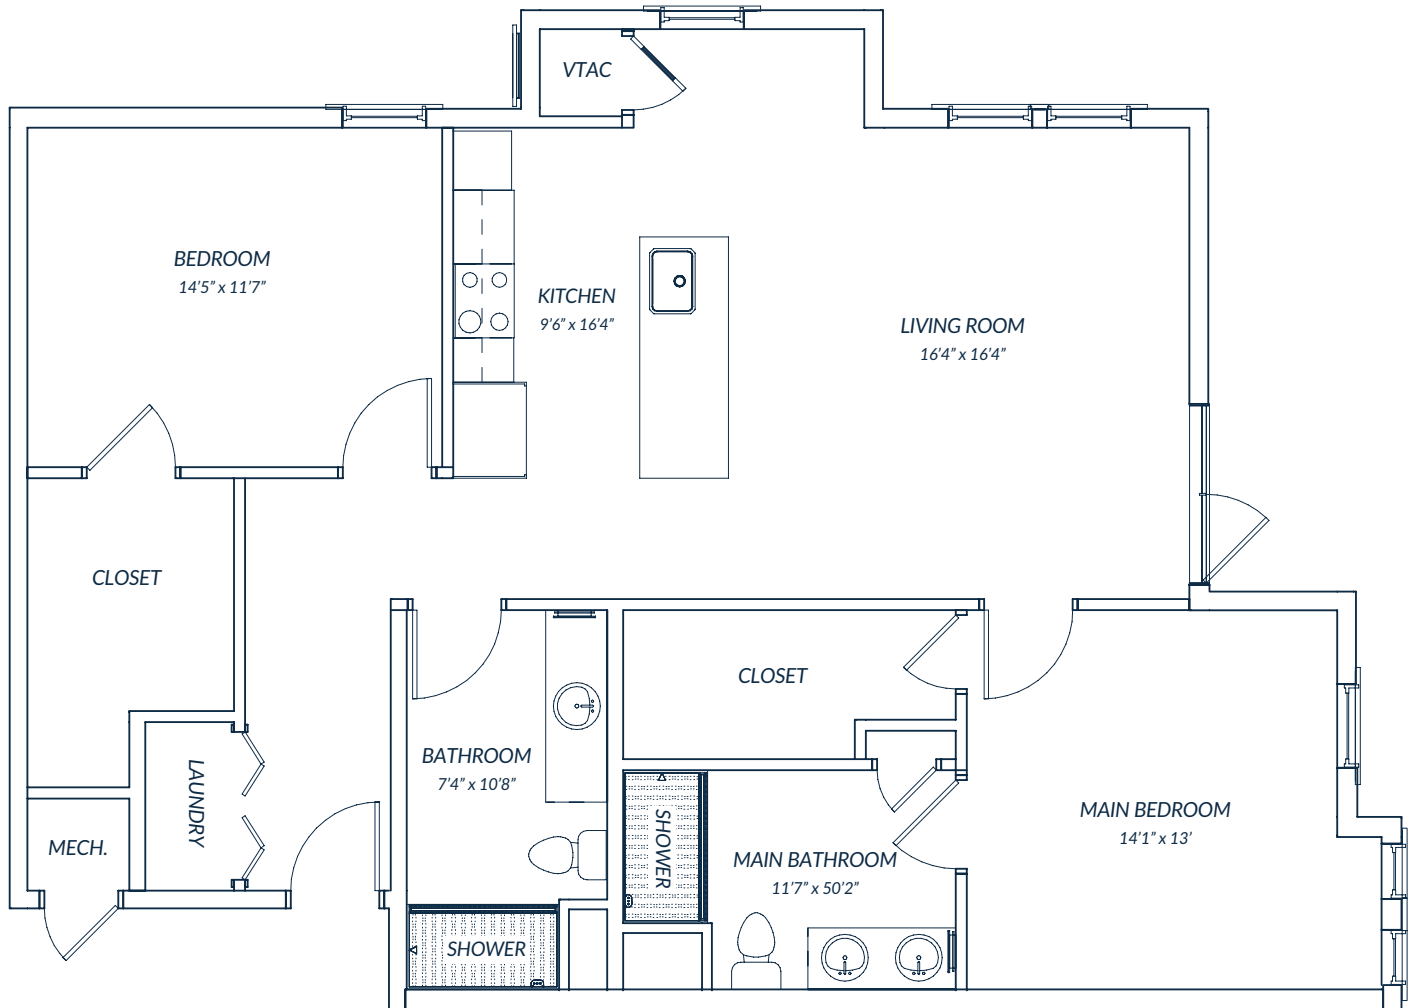

Floor plans pictured are a representation. Actual floor plans may vary slightly.

THE HARRISON

1 bedroom · 2 baths · den · 958 square feet

APARTMENTS:

9 · 15 · 21 · 27 · 59 · 65 · 71 · 77 · 109 · 115 · 121
127 · 133* · 209 · 215 · 221 · 227 · 233 · 248.1 · 333 · 433

Floor plans pictured are a representation. Actual floor plans may vary slightly.

THE JORDAN

1 bedroom · 1.5 baths · 1,085 square feet

APARTMENTS:

160 · 165.1 · 260 · 265 · 360 · 365.1 · 460 · 465

THE PAGE

2 bedrooms · 2 baths · 1,209 square feet

APARTMENTS:

7 · 8 · 18 · 20 · 30 · 57 · 58.1 · 68 · 70 · 107 · 108.1 · 118 · 120
130 · 132 · 207 · 208.1 · 218 · 220 · 230 · 232 · 330 · 332 · 430 · 432

THE SETZER

2 bedrooms · 2 baths · 1,224 square feet

APARTMENTS:

3 · 4 · 5 · 6* · 53 · 54 · 55 · 56 · 103 · 104 · 105
106 · 141* · 203 · 204 · 205 · 206 · 241 · 341 · 441

THE TAYLOR

2 bedrooms · 2 baths · den · 1,443 square feet

APARTMENTS:

1 · 2* · 17 · 19* · 51 · 52 · 67 · 69 · 101
102 · 117 · 119 · 201 · 202 · 217 · 219