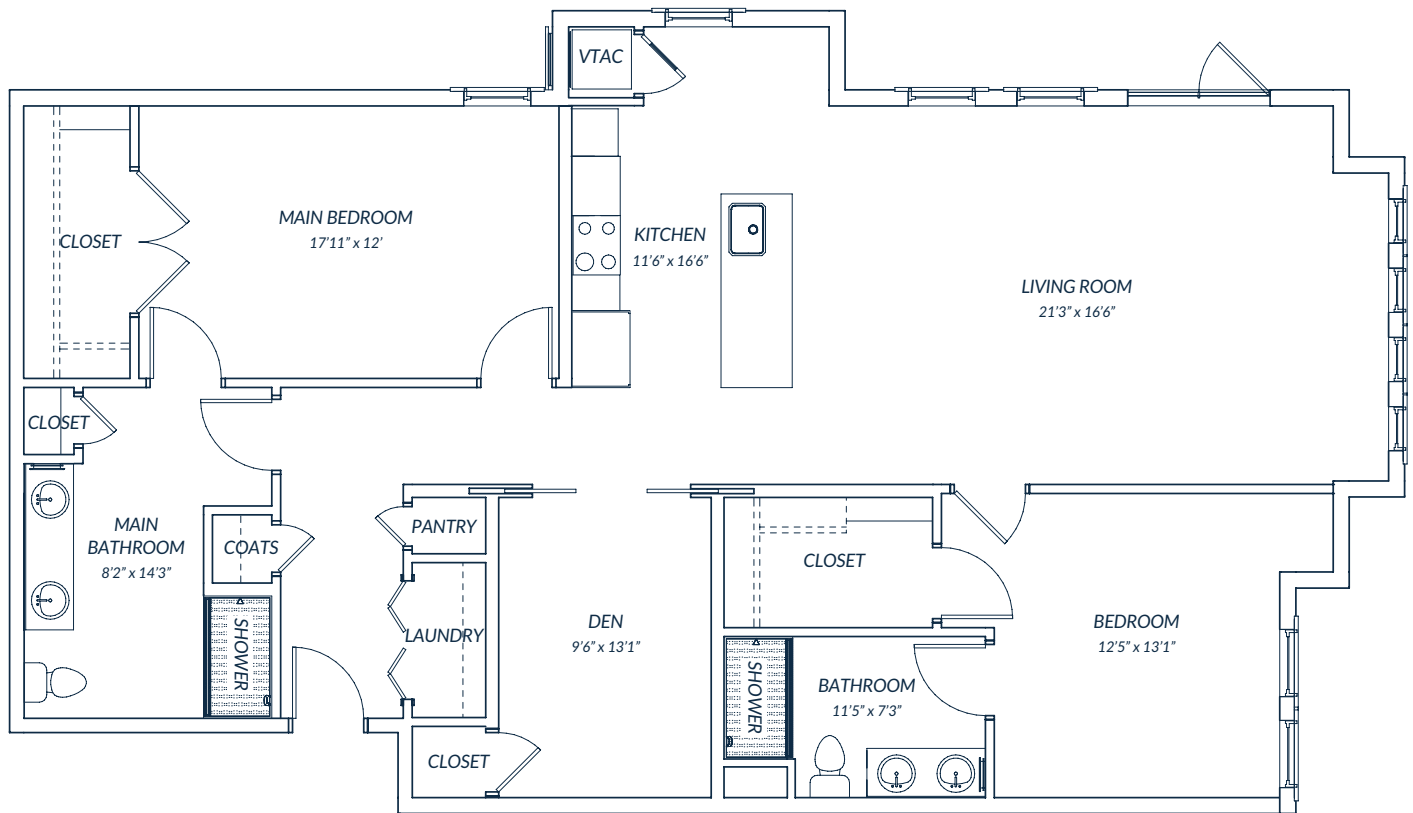

Floor plans pictured are a representation. Actual floor plans may vary slightly.

THE HARRISON

1 bedroom · 2 baths · den · 958 square feet

APARTMENTS:

9 · 15 · 21 · 27 · 59 · 65 · 71 · 77 · 109 · 115 · 121
127 · 133* · 209 · 215 · 221 · 227 · 233 · 248.1 · 333 · 433

Floor plans pictured are a representation. Actual floor plans may vary slightly.

THE JORDAN

1 bedroom · 1.5 baths · 1,085 square feet

APARTMENTS:

160 · 165.1 · 260 · 265 · 360 · 365.1 · 460 · 465

THE PAGE

2 bedrooms · 2 baths · 1,209 square feet

THE TAYLOR

MOD 1 2 bedrooms · 2 baths · den · 1,307 square feet

APARTMENTS:

13 · 23 · 25 · 337 · 11 · 61 · 63 · 73 · 75 · 11 · 113 · 123 · 125 · 135 · 137
143 · 144 · 145 · 146 · 211 · 213 · 223 · 225 · 235 · 237 · 243 · 244
245 · 246 · 335 · 343 · 344 · 345 · 346 · 435 · 437 · 443 · 444 · 445 · 446

THE WALKER

2 bedrooms · 2 baths · den · 1,599 square feet

APARTMENTS:

350 · 352 · 450 · 452